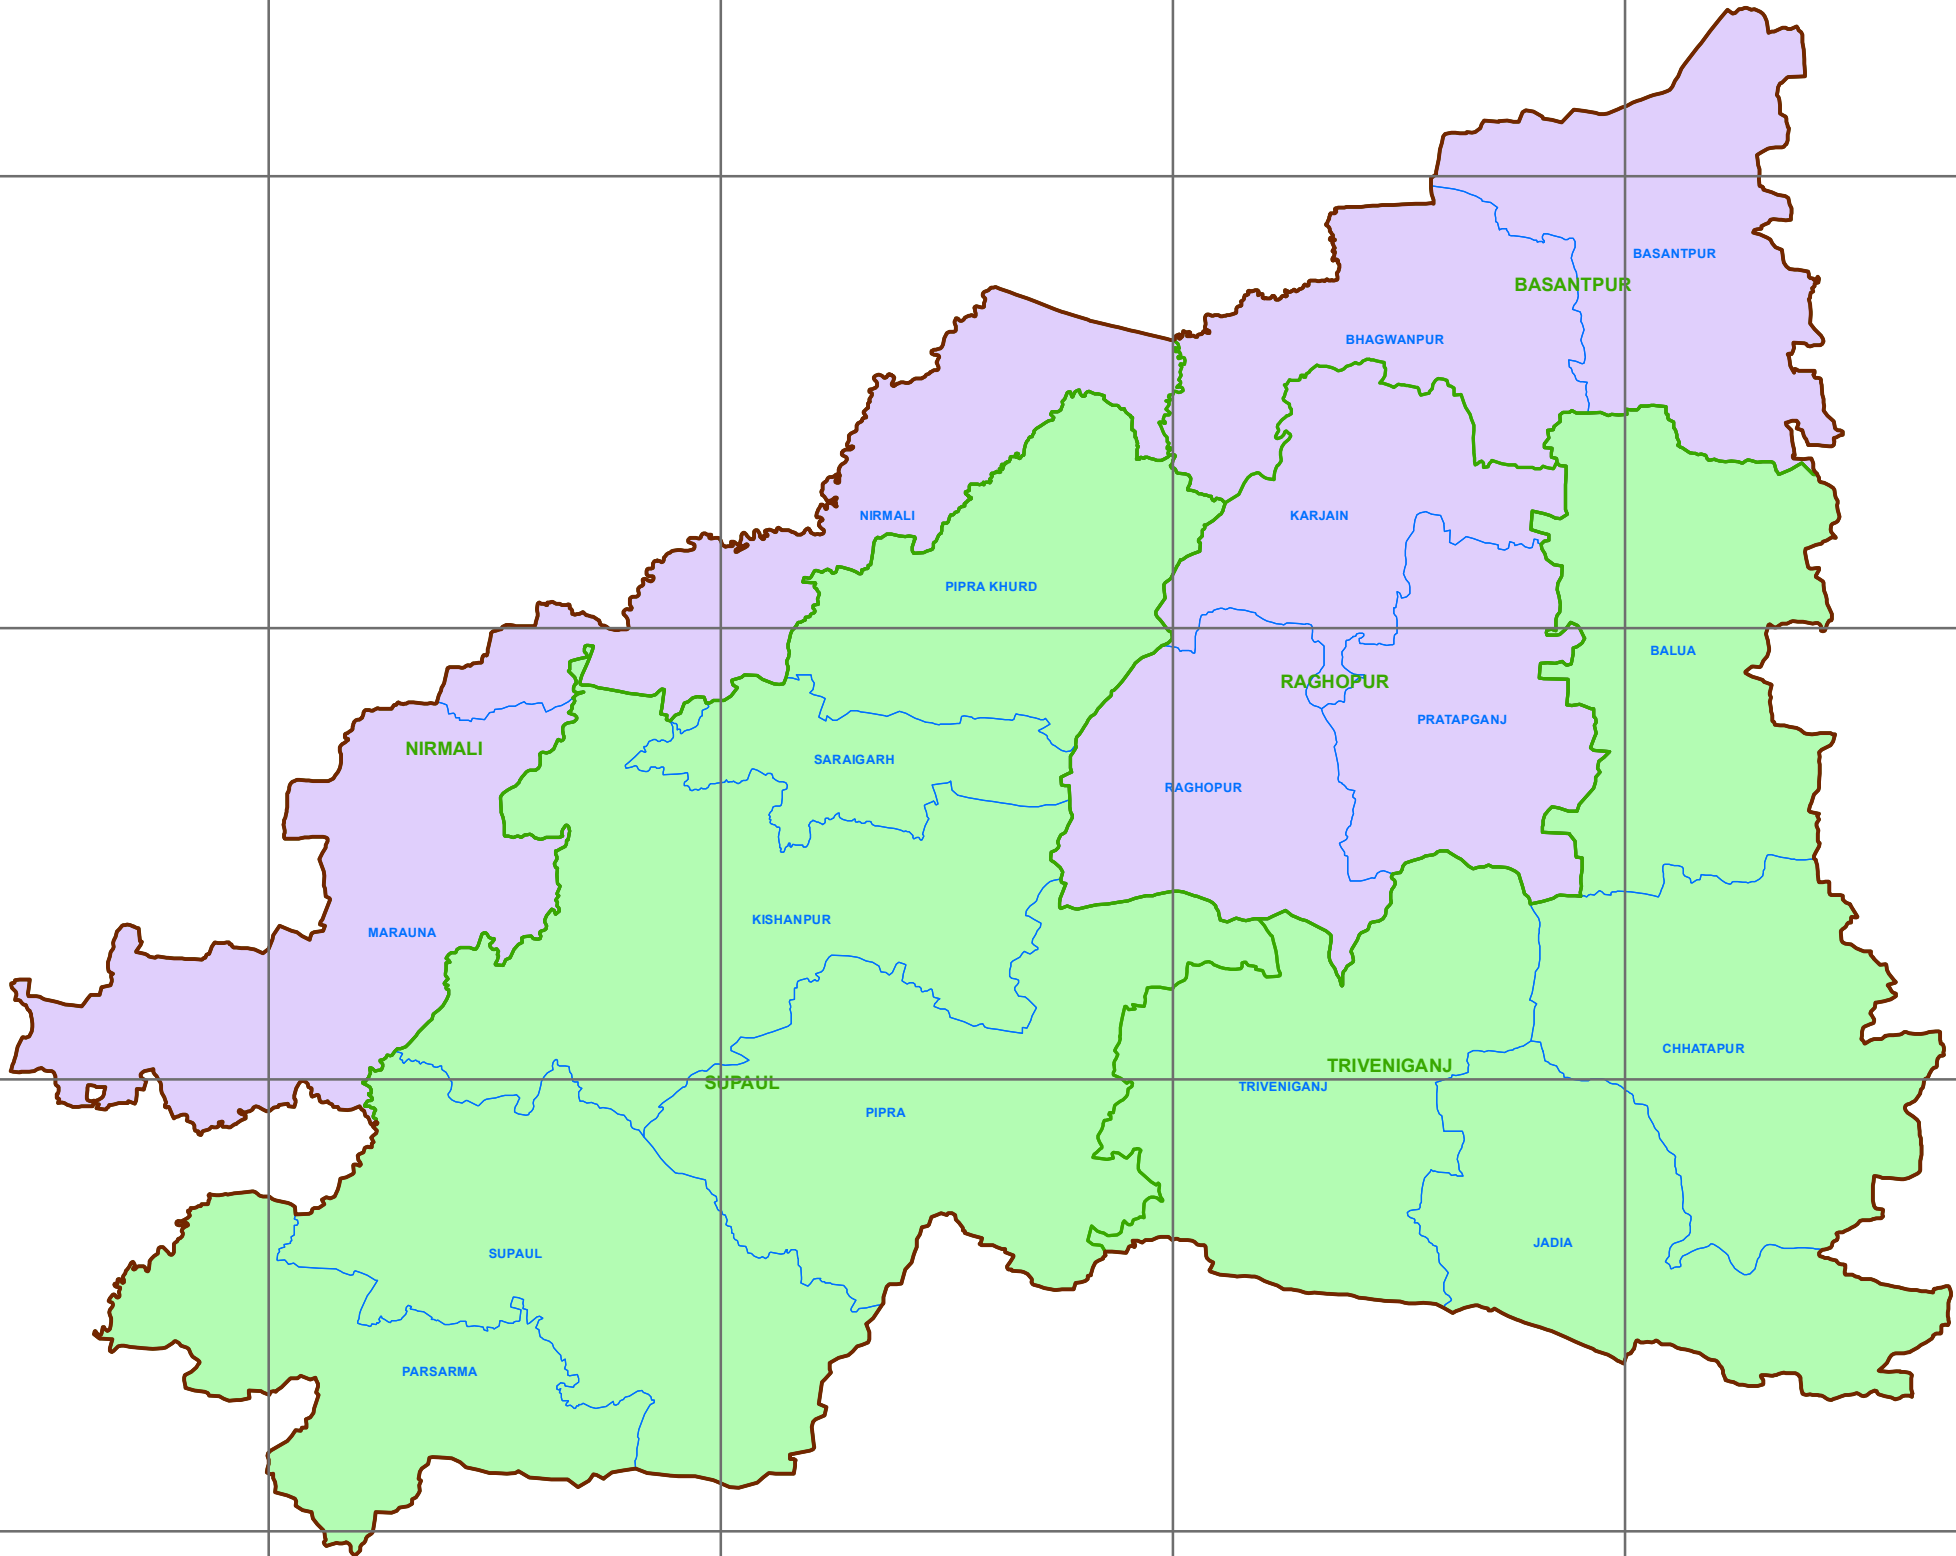

86°30'0"E

86°40'0"E

86°50'0"E

87°0'0"E

26°40'0"N

26°40'0"N

26°30'0"N

26°30'0"N

26°20'0"N

26°20'0"N

26°10'0"N

26°10'0"N

26°0'0"N

26°0'0"N

DIVISION MAP - SUPAUL

86°30'0"E

86°40'0"E

86°50'0"E

87°0'0"E

INDEX MAP

1:310,000

Kilometers

0

300

600

Legend

- DIVISION BOUNDARY
- BEAT BOUNDARY (5)
- SUB-BEAT BOUNDARY (17)

RANGE

- SUPAUL
- VIRPUR